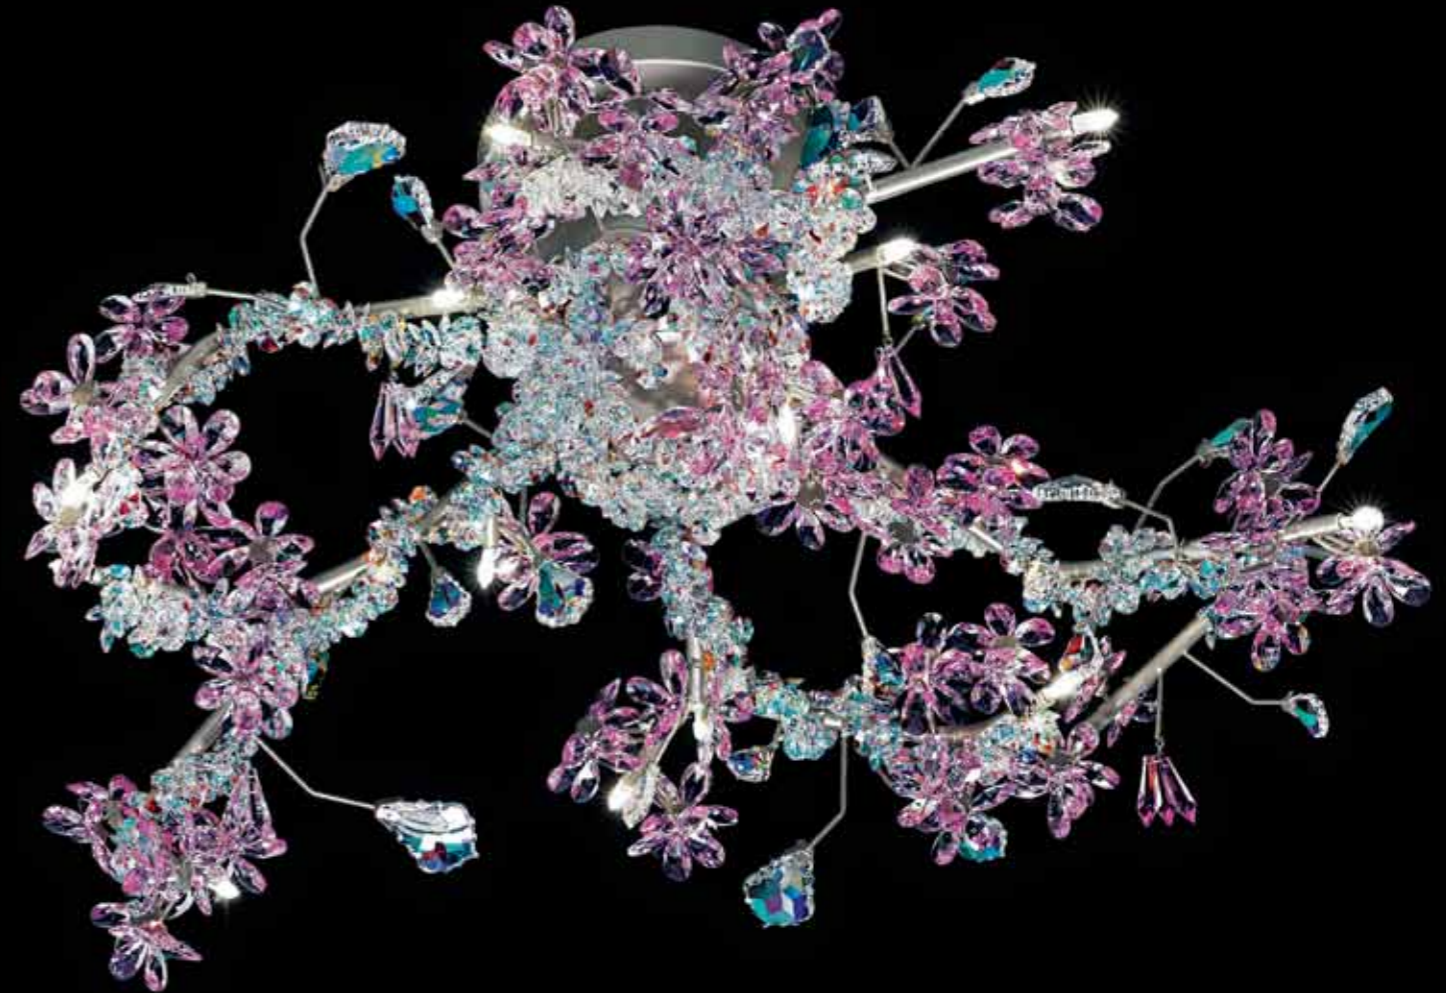

BLOOMS/80/PL
H cm 30 - Ø cm 80 - 15 x 20W 12V G4

metallo laccato, Swarovski Strass - lacquered metal, Swarovski Strass
A Swarovski Strass aurora boreale - Swarovski Strass aurore boreale
B Spectra Swarovski
C Swarovski Strass

disponibile anche in cromo lucido o Ottone Dorato 24K - available also in polished chrome brass or gold plated 24K brass
disponibile anche con lampadine G9 - available also G9 lamps