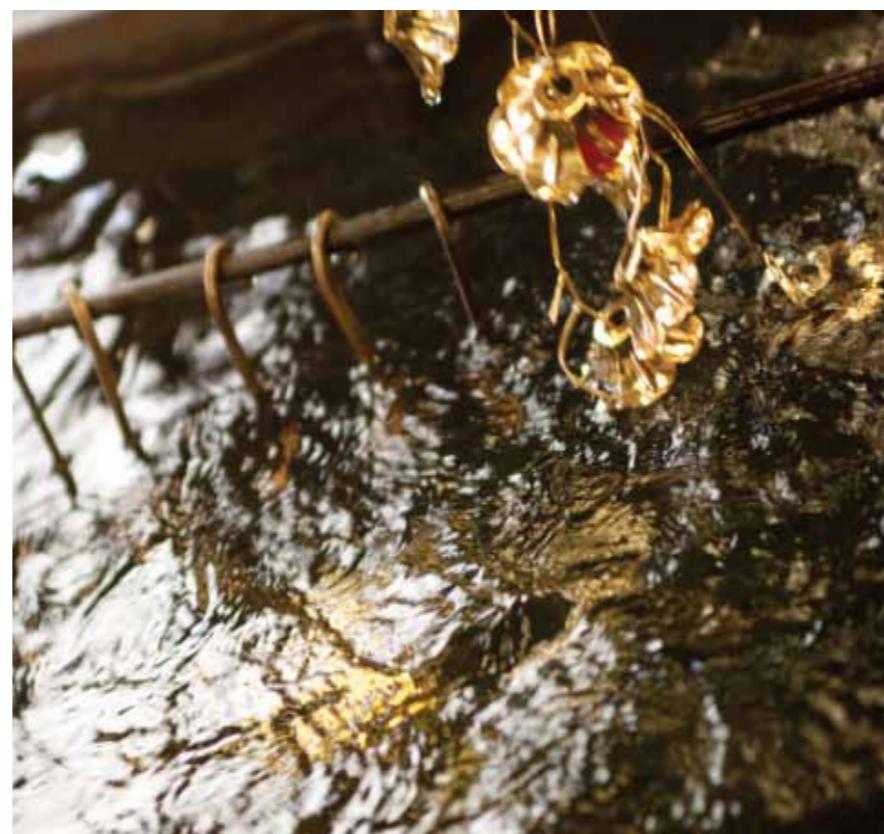

prearo®

dal 1938 ad oggi - from 1938 to today - с 1938 ГОДА И ПО СЕЙ ДЕНЬ

OGNI CREAZIONE È UN'OPERA D'ARTE SEGUITA CON ATTENZIONE IN OGNI SUA FASE DI LAVORAZIONE, CON PASSIONE E MAESTRIA.

Dalla nostra officina al prodotto finito, ogni passaggio è accuratamente seguito dalle nostre qualificate maestranze. Dalla tornitura allo stampaggio, dalla saldatura alla pulitura dei metalli e galvanica fino all'assemblaggio; ogni fase è rigorosamente controllata e certificata secondo le normative vigenti iso 9001:2008.

EVERY CREATION IS A PIECE OF ART ACCURATELY FOLLOWED THROUGH EVERY STEP OF ITS WORKING PROCESS, WITH PASSION AND MASTERY.

From the workshop to the finished product, every step is accurately followed by our qualified workers. From the turning to the molding and from the welding to the cleaning, the electroplating and assembly, every phase is strictly controlled and certified according to current regulations iso 9001:2008.

ЛЮБОЕ НАШЕ ТВОРЕНИЕ ЯВЛЯЕТСЯ НАСТОЯЩИМ ПРОИЗВЕДЕНИЕМ ИСКУССТВА, НАД КОТОРЫМ С НЕОБЫЧАЙНОЙ ЛЮБОВЬЮ ВДОХНОВЕННО ТРУДИТСЯ МАСТЕР.

На долгом пути от замысла до конечного изделия каждый этап работы необычайно важен. Работа требует исключительной точности, сноровки и мастерства, что неизменно демонстрируют наши квалифицированные мастера. От токарной обработки до штамповки, от сварки до полировки металла и гальваники до сборки – каждый этап производственного процесса строго контролируется и сертифицируется согласно действующим нормам iso 9001:2008.