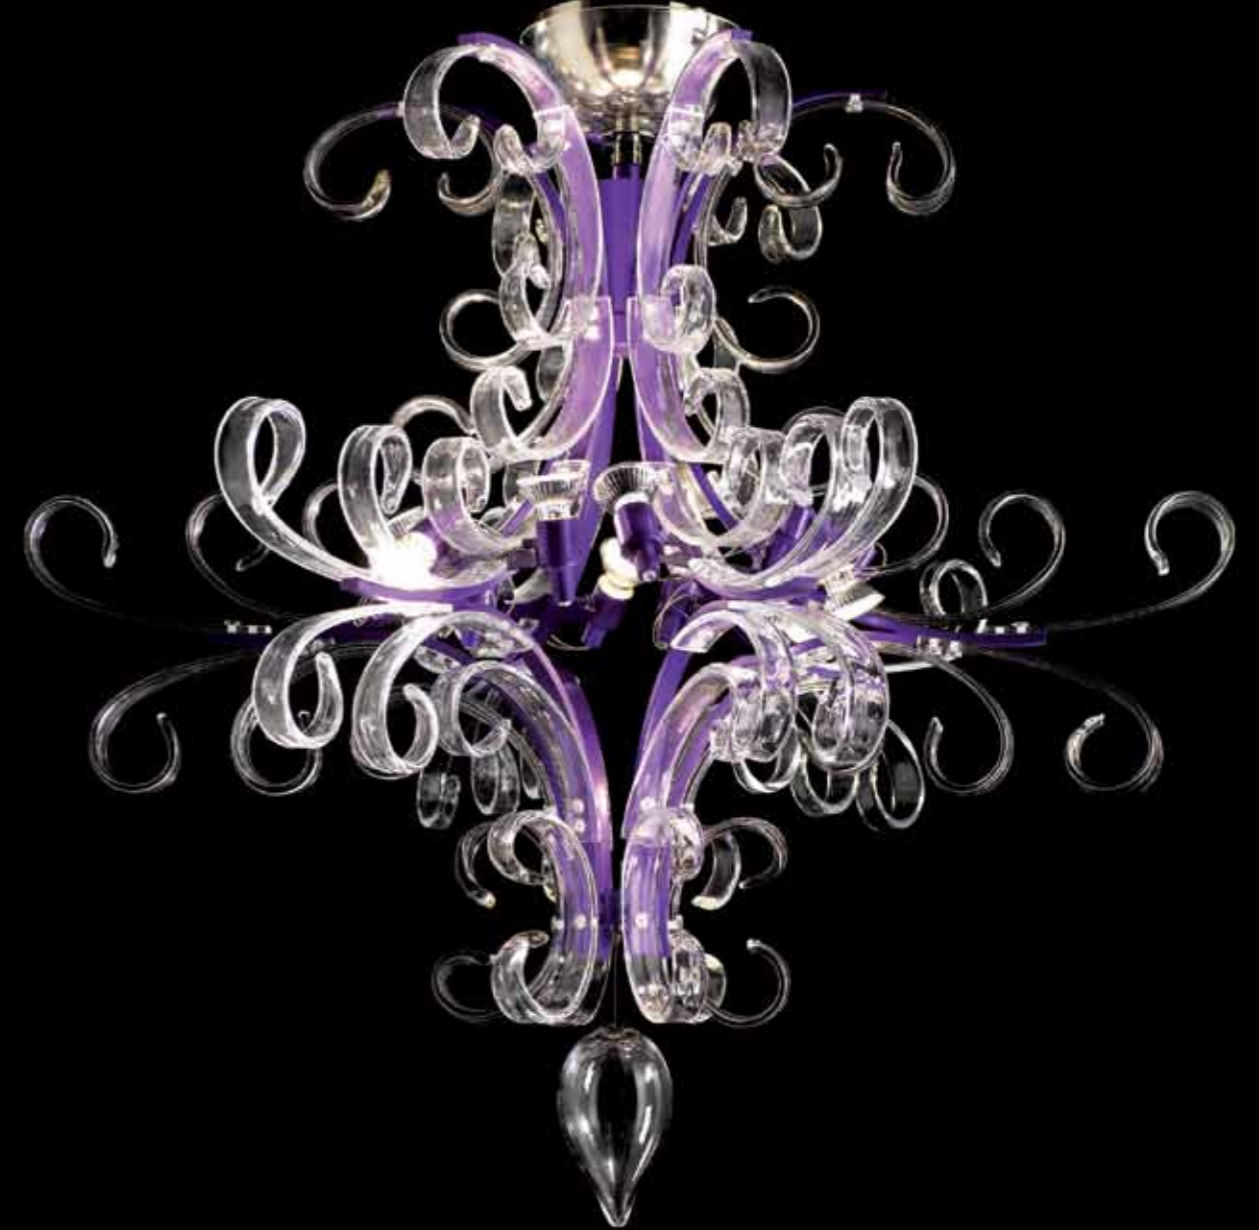

CANOVA 90/V

H cm 90, Ø cm 90 - 12 GU10 x 35W

metallo cromato o laccato, vetri colorati o trasparenti di Murano lavorati a mano
chrome metal or laquered, coloured or transparent handmade Murano glass