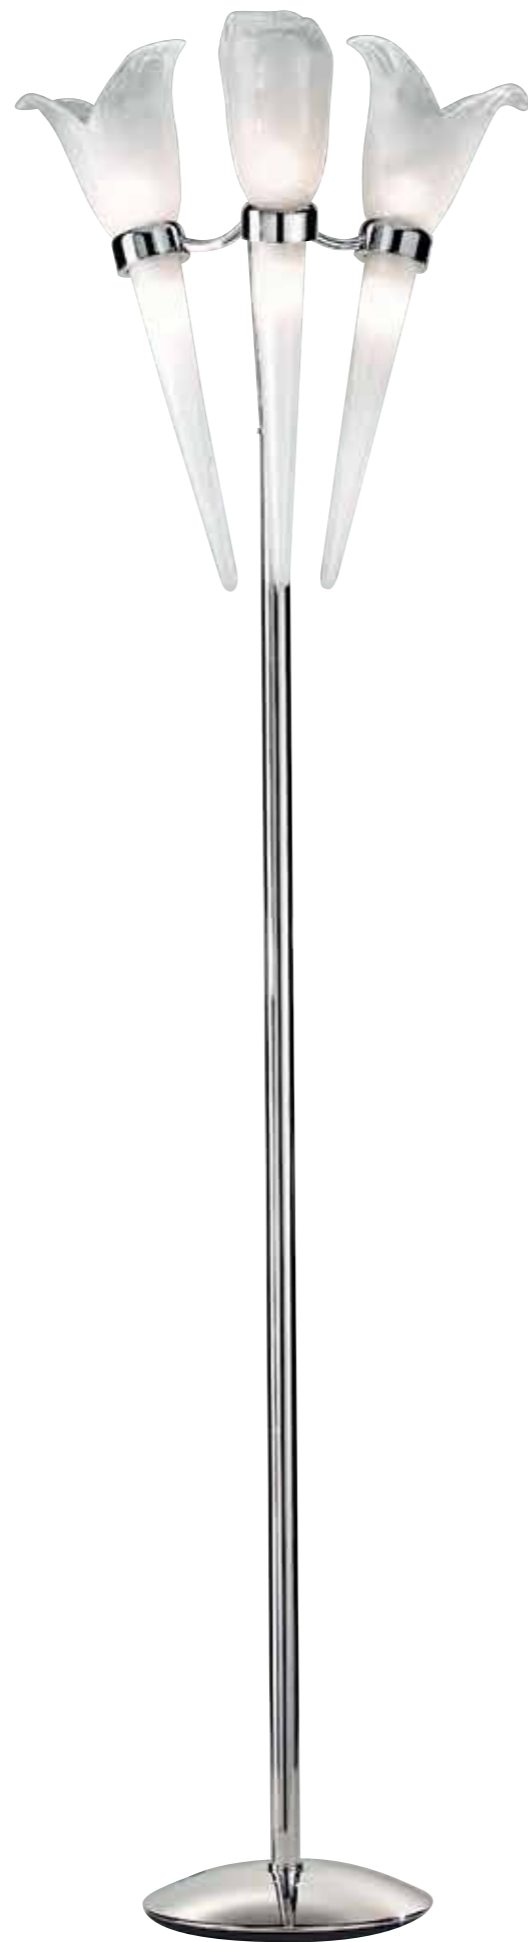

INTERNI DI LUCE

2 2077/P
H cm 55 - Ø cm 18 - 1 G9 x 40W

ottone cromato, vetri pulegoso satinato - polished chrome brass, satin glasses

2 2077/1/AP
H cm 55 - L cm 14 - Sp cm 25 - 1 G9 x 25W (cono - horn) - 1 G9 x 40W - (tazza - cup)

ottone cromato, vetri pulegoso satinato - polished chrome brass, satin glasses